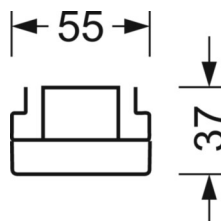

Механика

цвет корпуса	белый стандартный для электротехники RAL 9016
размеры (LxWxH/DxH)	1531mm x 55mm x 37mm
вес (нетто)	1.9kg
Вид монтажа	сборка трековых систем, световая структура

DEEP-LINK

<https://www.regiolux.de/ru/article/19422004080>

Ссылка	LED 4000lm 830
ηLB	100 %
Φ ↓/↑	99 % / 1 %
UGR поп./вдоль	17.4 / 19.1

размеры

L	1531 mm	Длина
B	55 mm	Ширина
H	37 mm	Высота