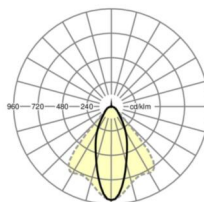

Механика

цвет корпуса	белый стандартный для электротехники RAL 9016
размеры (LxWxH/DxH)	1531mm x 55mm x 37mm
вес (нетто)	1.9kg
Вид монтажа	сборка трековых систем, световая структура

DEEP-LINK

<https://www.regiolux.de/ru/article/19422004080>

Ссылка	LED 4000lm 830
ηLB	100 %
Φ ↓/↑	99 % / 1 %
UGR поп./вдоль	17.4 / 19.1

размеры

L	1531 mm	Длина
B	55 mm	Ширина
H	37 mm	Высота